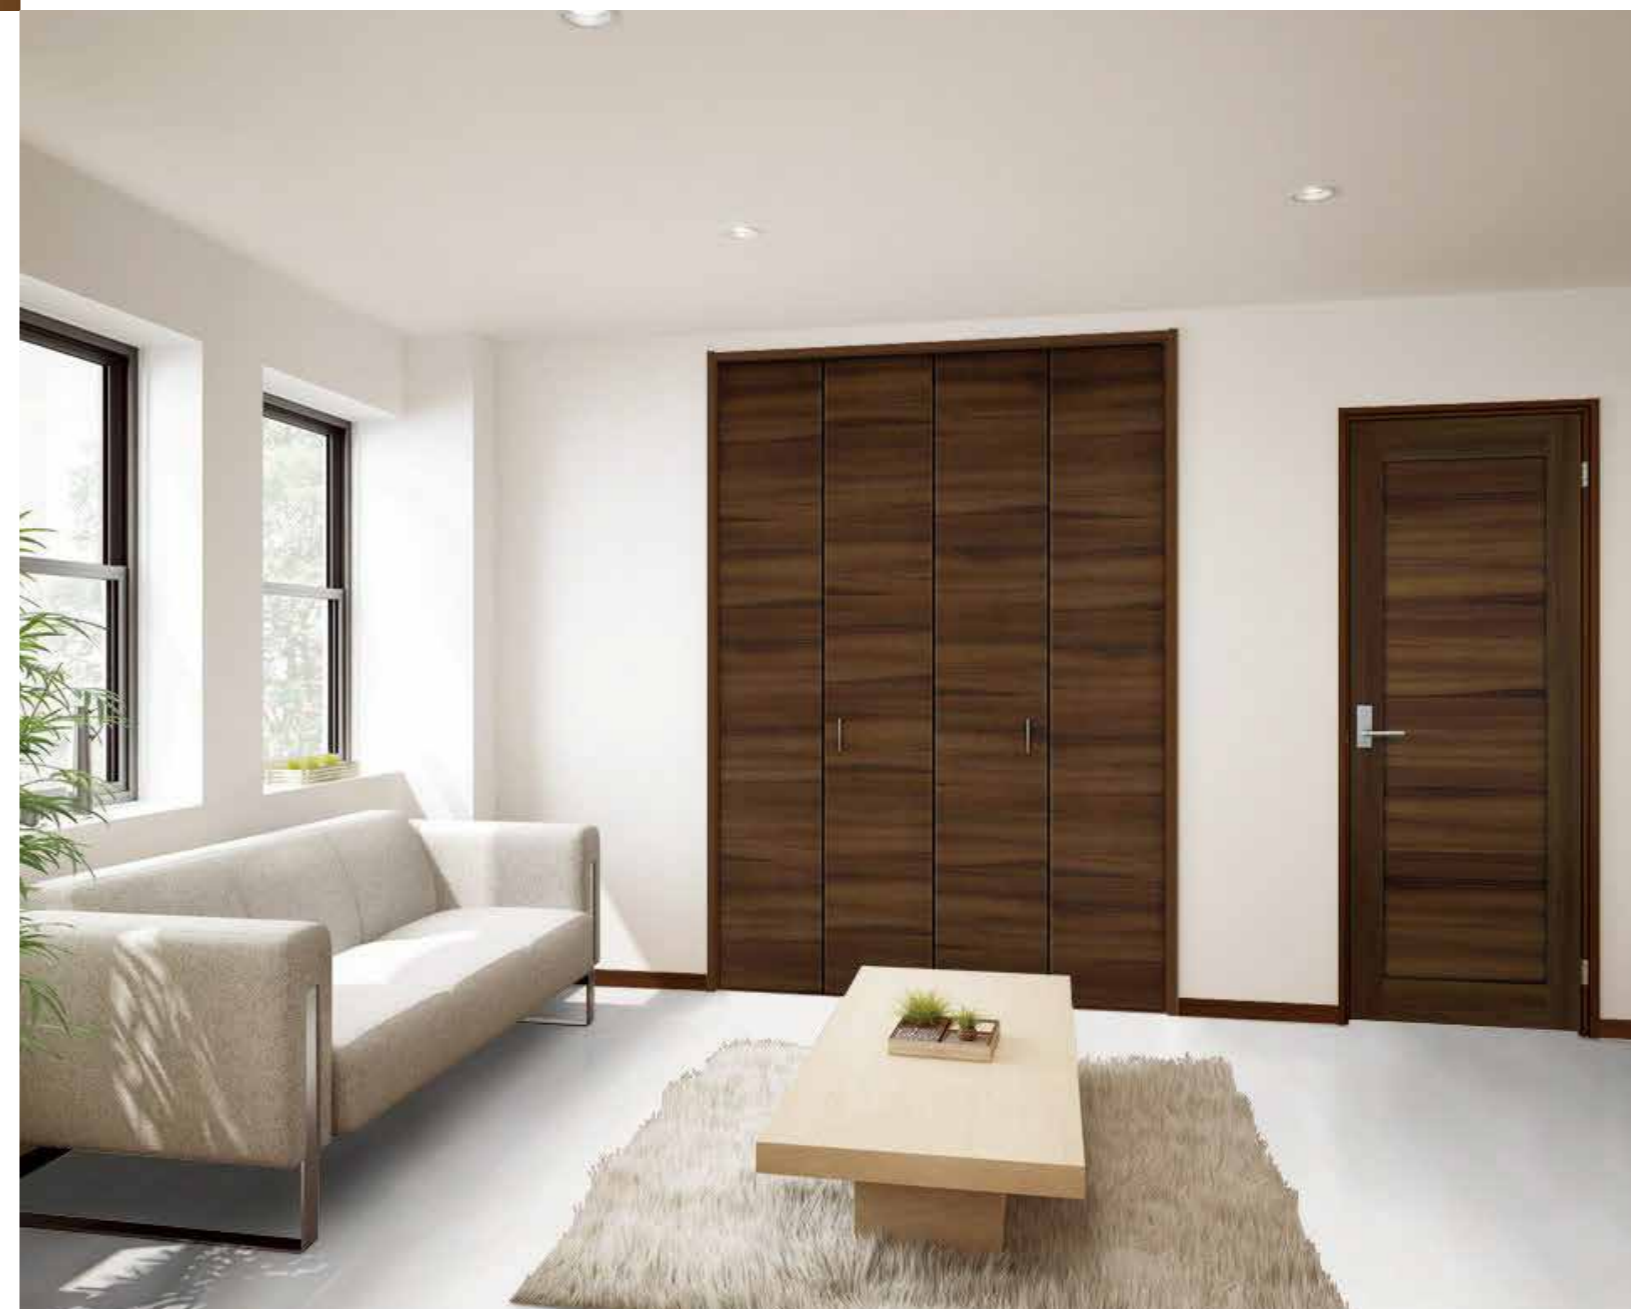

シンプルこそが、 時代に流されない 普遍のスタンダード。

上質と洗練を追い求めること、ここに辿り着きました。

奇をてらうことのない、シンプルモダンを貫いた

高感度なデザイン。いつまでも見飽きることのない

ナチュラルな風合いと色調。シンプルこそが、

変わることはない普遍のスタンダード。

WOODONE

こだわりの住空間づくりに。

空気感という名の居心地のいいBGMは、暮らしのステージを彩り、
心からのやすらぎと満足感を与えてくれます。

ウッドワンのシンプルセレクションは、感性や美意識をも満たし、
ゆたかで快適な住空間を創りだしてくれる価値ある選択です。

建具×フローリング

DOOR×FLOORING

シンプルこそが、時代に流されない普遍のスタンダード。

● WOODONEのオリジナル建具

※写真は全てイメージ、もしくはメーカー参考写真です。※掲載の設備写真及びカラーバリエーションは、印刷により実際の色とは異なる場合がございます。