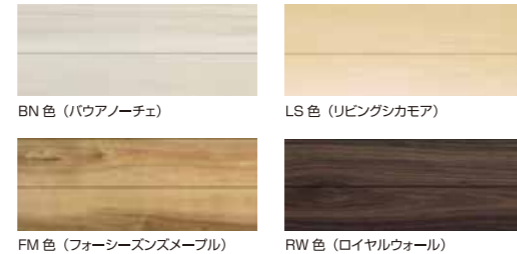

■ カラーバリエーション

■ 階段

■ 階段手摺

クリップ感があり、滑りにくい手摺。

タクトホームの建具は豊富なバリエーションが自慢です。 **オリエント**