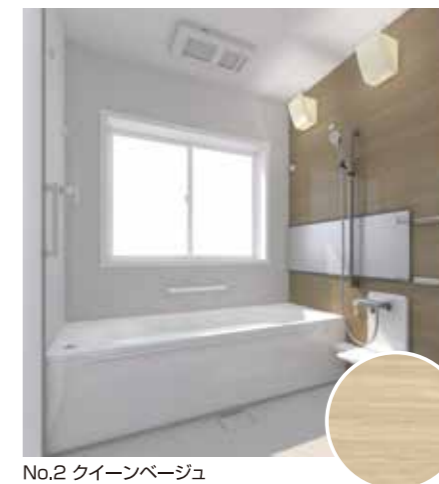

豊富なカラー
デザインは
4種類

4種のカラーバリエーションは、魅力ある新しいデザイン
パターンと共にコーディネートされた統一感のある仕様です。
お客様のお好みに合わせてお選び下さい。

ハウステックのシステムバス

Housetec ハウステック

System Bathroom Felite
システムバスルーム フェリテ

Color variation デザインコーディネート4種類のバリエーション

シンプルなデザイン
高い機能性とエコロジー
「美」と「誠実」の
ハーティーデザイン

フェリテは、さらに美しく上質心地よく…

モダンアートを想起させるようなモザイクタイル柄。
リズム感を持って配された、直線的なブロックパターン。
気品にあふれた大理石をモチーフに、洗練された格調あるデザイン等、
フェリテは、さらに美しく上質心地よく…