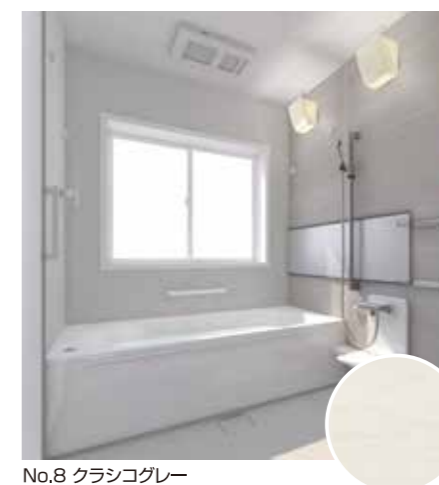

No.5 ネロクラウン

No.9 アルチェピンク

No.8 クラシコグレー