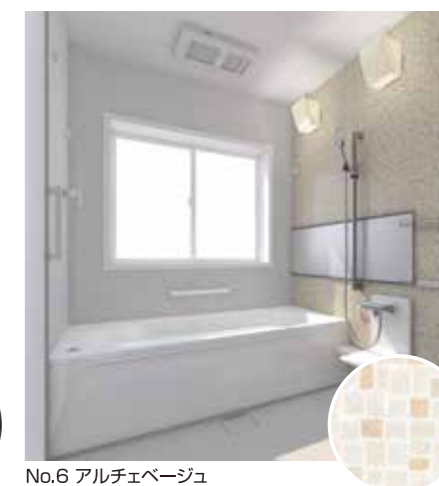

No.3 アルチェオリーブ