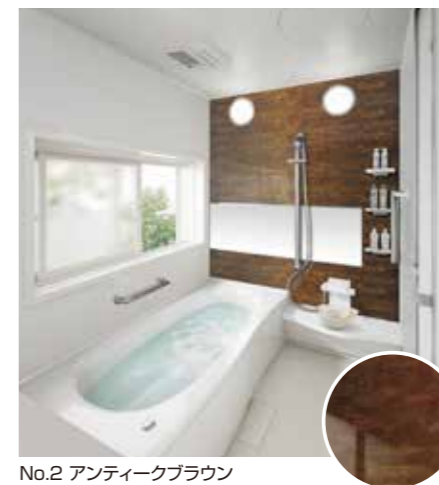

パナソニック×グラファール オリジナルバスルーム さらに美しく上質心地よく…

これからのバスルームに欠かせないエコロジーな性能、
毎日のお手入れで実感できる清潔さ、心地よい使用感、
そして安心への思いやり。
それらを創り上げるのもデザイン本来の役割に
ほかならないと私たちは考えます。
美しさの中に、それ以上の真の快適を育む、
新しいバスルームコンセプトです。

おそうじラクラクのカウンター

表面がなめらかで硬く、さらに、はっ水・はっ油成分を素材に
練り込んでいるから、石けんやシャンプーなどが固まって付着
しても、スポンジなどで軽く拭くだけでキレイになります。

●パナソニック×グラファールのオリジナルハイグレード仕様

Panasonic × **GRAFARE**
Original Bathroom High Grade

パナソニック×グラファール

パナソニックバスルーム

FZ

全身浴も半身浴も楽しめる、
ステップ付きのゆったり浴槽

たっぷりお湯をはっても、きっちり省エネ。
満水量を抑えた「新形状浴槽」

Specifications 仕様

豊富なカラー デザインは 9種類

9種のカラーバリエーションは、魅力ある新しいデザイン
パターンと共にコーディネートされた統一感のある仕様です。
お客様のお好みに合わせてお選び下さい。

デザインコーディネート9種類のバリエーション

シックに落ち着いた大人の印象を与えるチェリー。
自然な風合いの優しい色を重ね合わせたメイプル。
柔らかく明るい空間を生み出す温かなカラーリングのサニーベージュ等…。
オリジナリティに満ちたスタイリッシュな空間を演出します。

● パナソニック×グラファレのオリジナルシステムバス

癒しのバスタイム。
広々お風呂で
お子様も一緒に。

No.1 メイプル

No.2 アンティークブラウン

No.3 モザイク硝子ブルー

No.4 サニーベージュ

No.5 モザイク硝子ブラウン

No.6 パラレルピンク