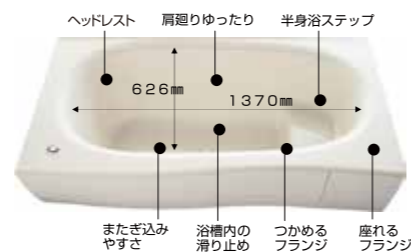

●パナソニック×グラファールのオリジナルハイグレード仕様

Panasonic × **GRAFARE**
Original Bathroom High Grade

パナソニック×グラファール

パナソニックバスルーム

FZ

全身浴も半身浴も楽しめる、
ステップ付きのゆったり浴槽

たっぷりお湯をはっても、きっちり省エネ。
満水量を抑えた「新形状浴槽」

Specifications 仕様

- カウンター
 - ウェーブカウンター
ラクな姿勢で洗顔ができて便利です。
 - ピュアホワイト
 - 単色ミディアムホワイト
- 照明
 - エクセレント照明 (蛍光灯電球色)×2灯
白熱灯に比べると消費電力は約80%カット
そして約5倍調寿命
約700円/年
- 水栓
 - スライド式シャワーフック (メッキ)
 - ソケットカバー水栓
樹脂ハンドル/シルバー ホース/メタルヘッド
 - ワンタッチシャワーヘッド (メタル)
手で止水できるのでこまめに節水できます。
- ミラー・エプロン・収納
 - セミワイドミラー
 - エプロン
ピュアホワイト
 - クリアシェルフ (3段)
- 天井
 - フラット天井
天井高さ2150mm
 - 物干しバー付
- 握りバー・タオル掛け
 - タオル掛けA
 - 握りバー型 (ホワイト)
長さ: 400mm×1本