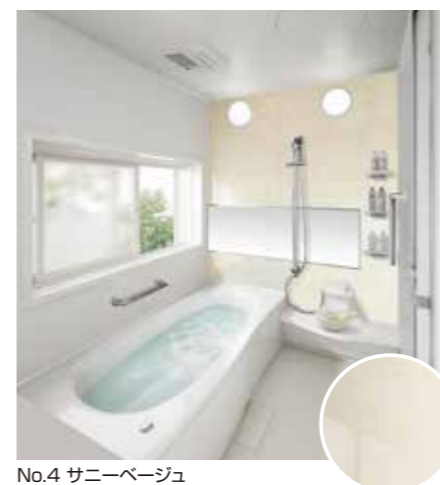

パナソニック×グラファール オリジナルバスルーム さらに美しく上質心地よく…

これからのバスルームに欠かせないエコロジーな性能、
毎日のお手入れで実感できる清潔さ、心地よい使用感、
そして安心への思いやり。
それらを創り上げるのもデザイン本来の役割に
ほかならないと私たちは考えます。
美しさの中に、それ以上の真の快適を育む、
新しいバスルームコンセプトです。

おそうじラクラクのカウンター

表面がなめらかで硬く、さらに、はっ水・はっ油成分を素材に
練り込んでいるから、石けんやシャンプーなどが固まって付着
しても、スポンジなどで軽く拭くだけでキレイになります。

心地よく エコで上質な リラックス空間

エコのために、工夫に工夫を重ねながら。バスルームの心地よさを考え抜きました。浴室全体をキレイに保ちやすいこと。お湯そのものがもたらす快適さ。使い心地のいいさまざまなアイテム。そして、湯上りに感じるぬくもりの余韻。心地よさにこだわり抜いたバスルームです。

Panasonic × **GRAFARE**
Original Bathroom High Grade

お湯は**4時間**たっても約**2℃**下がるだけ※

お掃除性と換気性能を両立した新しいドアです。

汚れのつきにくいドアでラクラク

同一柄のグリッドでラクラク

浴室換気乾燥機が快適なバスライフと浴室の有効活用をお手伝いします。1台で4役。快適なバスライフと浴室の有効活用をお手伝いします。

- 予備暖房機能
浴室の入浴時のヒンヤリ感を緩和するため、入浴前に浴室を暖めておく機能です。入浴前に運転をし、入浴時には停止して下さい。※入浴時に運転すると送風が肌当たり、寒さを感じます。
- 浴室換気機能
浴室使用後の水滴や湿気を排出し、カビの発生やイヤなニオイを防止。※入浴後に運転して下さい。入浴中に運転すると結露が滴下することがあります。
- 涼風機能
夏の入浴やお掃除時の暑さ対策に、爽やかな涼風感。浴室を素早く換気。

● パナソニック×グラファレのオリジナルシステムバス

癒しのバスタイム。
広々お風呂で
お子様も一緒に。

No.1 メイプル

No.2 アンティークブラウン

No.3 モザイク硝子ブルー

No.4 サニーベージュ

No.5 モザイク硝子ブラウン

No.6 パラレルピンク