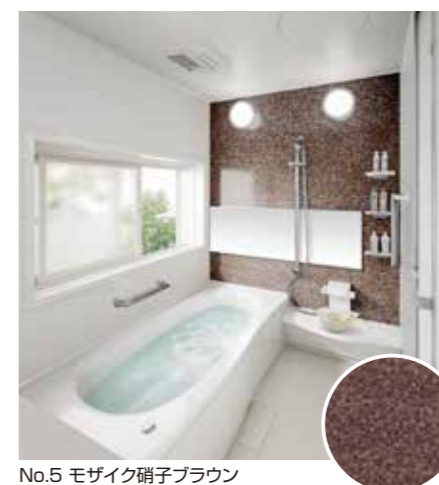

パナソニック×グラファール オリジナルバスルーム さらに美しく上質心地よく…

これからのバスルームに欠かせないエコロジーな性能、
毎日のお手入れで実感できる清潔さ、心地よい使用感、
そして安心への思いやり。
それらを創り上げるのもデザイン本来の役割に
ほかならないと私たちは考えます。
美しさの中に、それ以上の真の快適を育む、
新しいバスルームコンセプトです。

おそうじラクラクのカウンター

表面がなめらかで硬く、さらに、はっ水・はっ油成分を素材に
練り込んでいるから、石けんやシャンプーなどが固まって付着
しても、スポンジなどで軽く拭くだけでキレイになります。

豊富なカラー デザインは 9種類

9種のカラーバリエーションは、魅力ある新しいデザイン
パターンと共にコーディネートされた統一感のある仕様です。
お客様のお好みに合わせてお選び下さい。

デザインコーディネート9種類のバリエーション

シックに落ち着いた大人の印象を与えるチェリー。
自然な風合いの優しい色を重ね合わせたメイプル。
柔らかく明るい空間を生み出す温かなカラーリングのサニーベージュ等…。
オリジナリティに満ちたスタイリッシュな空間を演出します。

● パナソニック×グラファレのオリジナルシステムバス

癒しのバスタイム。
広々お風呂で
お子様も一緒に。

No.1 メイプル

No.2 アンティークブラウン

No.3 モザイク硝子ブルー

No.4 サニーベージュ

No.5 モザイク硝子ブラウン

No.6 パラレルピンク