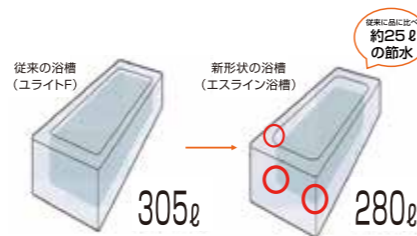

●パナソニック×グラファールのオリジナルハイグレード仕様

Panasonic × **GRAFARE**
Original Bathroom High Grade

パナソニック×グラファール

パナソニックバスルーム

FZ

全身浴も半身浴も楽しめる、
ステップ付きのゆったり浴槽

たっぷりお湯をはっても、きっちり省エネ。
満水量を抑えた「新形状浴槽」

Specifications 仕様

- カウンター
 - ウェーブカウンター
ラクな姿勢で洗顔ができて便利です。
 - ピュアホワイト
 - 単色ミディアムホワイト
- 照明
 - エクセレント照明 (蛍光灯電球色)×2灯
白熱灯に比べると消費電力は約80%カット
そして約5倍調寿命
約700円/年
- 水栓
 - スライド式シャワーフック (メッキ)
 - ソケットカバー水栓
樹脂ハンドル/シルバー ホース/メタルヘッド
 - ワンタッチシャワーヘッド (メタル)
手で止水できるのでこまめに節水できます。
- ミラー・エプロン・収納
 - セミワイドミラー
 - エプロン
ピュアホワイト
 - クリアシェルフ (3段)
- 天井
 - フラット天井
天井高さ2150mm
 - 物干しバー付
- 握りバー・タオル掛け
 - タオル掛けA
 - 握りバー型 (ホワイト)
長さ: 400mm×1本