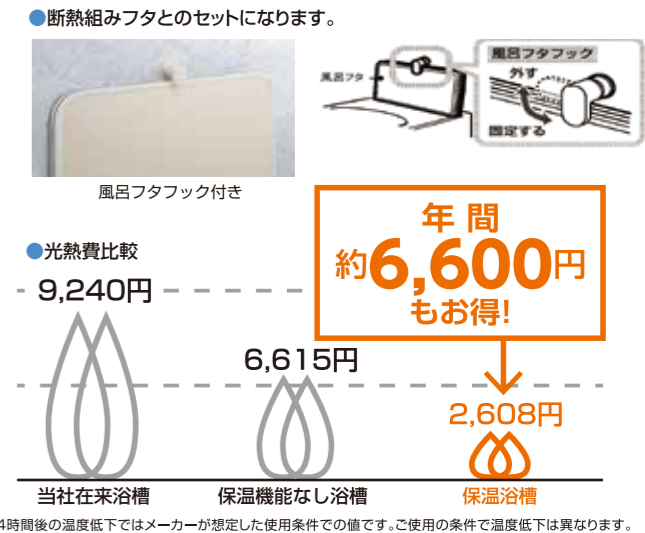

パナソニック×グラファール オリジナルバスルーム さらに美しく上質心地よく…

これからのバスルームに欠かせないエコロジーな性能、
毎日のお手入れで実感できる清潔さ、心地よい使用感、
そして安心への思いやり。
それらを創り上げるのもデザイン本来の役割に
ほかならないと私たちは考えます。
美しさの中に、それ以上の真の快適を育む、
新しいバスルームコンセプトです。

おそうじラクラクのカウンター

表面がなめらかで硬く、さらに、はっ水・はっ油成分を素材に
練り込んでいるから、石けんやシャンプーなどが固まって付着
しても、スポンジなどで軽く拭くだけでキレイになります。

心地よく エコで上質な リラックス空間

エコのために、工夫に工夫を重ねながら。バスルームの心地よさを考え抜きました。浴室全体をキレイに保ちやすいこと。お湯そのものがもたらす快適さ。使い心地のいいさまざまなアイテム。そして、湯上りに感じるぬくもりの余韻。心地よさにこだわり抜いたバスルームです。

Panasonic × **GRAFARE**
Original Bathroom High Grade

お湯は**4時間**たっても約**2℃**下がるだけ※