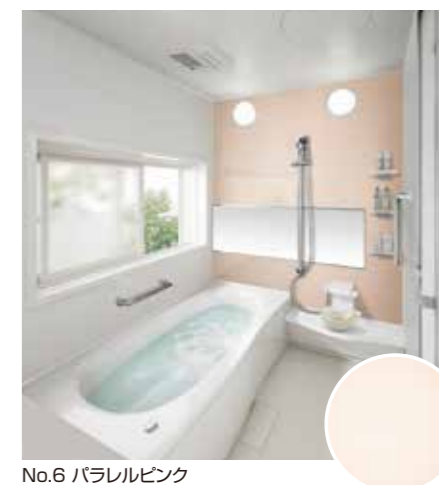

パナソニック×グラファール オリジナルバスルーム さらに美しく上質心地よく…

これからのバスルームに欠かせないエコロジーな性能、
毎日のお手入れで実感できる清潔さ、心地よい使用感、
そして安心への思いやり。
それらを創り上げるのもデザイン本来の役割に
ほかならないと私たちは考えます。
美しさの中に、それ以上の真の快適を育む、
新しいバスルームコンセプトです。

おそうじラクラクのカウンター

表面がなめらかで硬く、さらに、はっ水・はっ油成分を素材に
練り込んでいるから、石けんやシャンプーなどが固まって付着
しても、スポンジなどで軽く拭くだけでキレイになります。

心地よく エコで上質な リラックス空間

エコのために、工夫に工夫を重ねながら。バスルームの心地よさを考え抜きました。浴室全体をキレイに保ちやすいこと。お湯そのものがもたらす快適さ。使い心地のいいさまざまなアイテム。そして、湯上りに感じるぬくもりの余韻。心地よさにこだわり抜いたバスルームです。

Panasonic × **GRAFARE**
Original Bathroom High Grade

お湯は**4時間**たっても約**2℃**下がるだけ※

●パナソニック×グラファールのオリジナルハイグレード仕様

Panasonic × **GRAFARE**
Original Bathroom High Grade

パナソニック×グラファール

パナソニックバスルーム

FZ

全身浴も半身浴も楽しめる、
ステップ付きのゆったり浴槽

たっぷりお湯をはっても、きっちり省エネ。
満水量を抑えた「新形状浴槽」

Specifications 仕様

● パナソニック×グラファレのオリジナルシステムバス

癒しのバスタイム。
広々お風呂で
お子様も一緒に。

No.1 メイプル

No.2 アンティークブラウン

No.3 モザイク硝子ブルー

No.4 サニーベージュ

No.5 モザイク硝子ブラウン

No.6 パラレルピンク