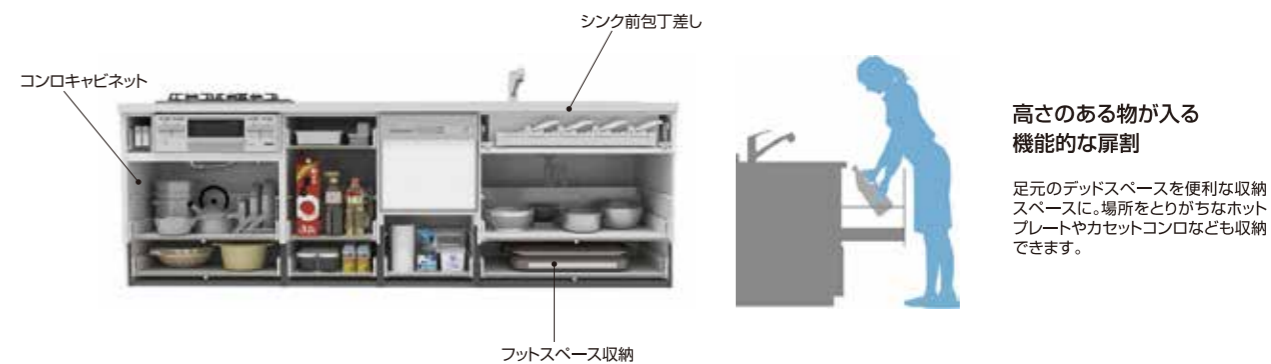

機能性と 美しさ 料理を楽しく

空間をすっきりと見せてくれるシンプルな扉割り。
使いやすさ、機能性、そしてスタイリッシュなデザイン。
それぞれのライフスタイルに合った、
新モジュールのキッチンです。

Housetec

Cabinet Plan 足元のデッドスペースまで無駄なく活用したオールスライド収納タイプ

かたちや用途に応じてすっきり収納!足元のデッドスペースをフル活用し、収納力と使い勝手を追求した「オールスライドタイプ」です。

高さのある物が入る 機能的な扉割

足元のデッドスペースを便利な収納スペースに。場所をとりがちなホットプレートやカセットコンロなども収納できます。

ハウステックのシステムキッチン

Housetec

System Kitchen

LE システムキッチン
エルイー

洗練された美しい空間と、真の快適さを育むキッチン

人造大理石ワークトップ
扉やインテリアに合わせやすい人造大理石製です。