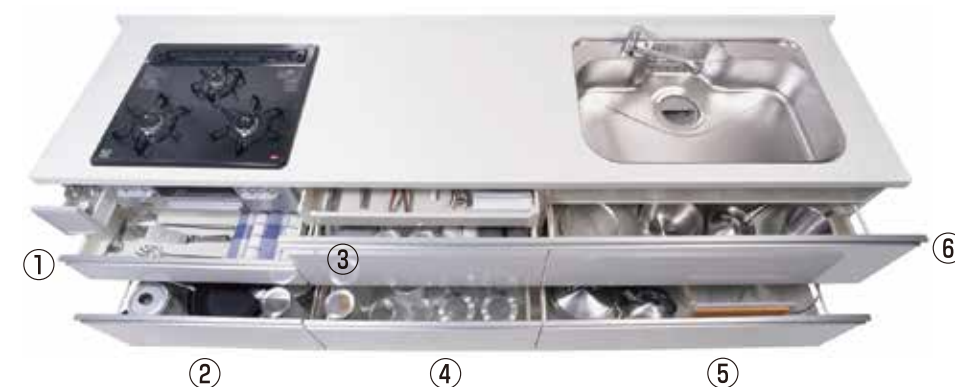

## ファーストプラスのシステムキッチン

足元のデッドスペースまで無駄なく活用した  
オールスライド収納タイプ

間口2550mm

※1)写真セットは、イメージ写真です。  
※2)写真セット扉カラーは、  
HSN(木目調艶あり)です。

**F★★★★**

製品はすべて、改正建築基準法(2003年7月1日施工)のシックハウス対策に対応して、ホルムアルデヒド発散量区分の上位規格であるF☆☆☆☆採用しています。

## Cabinet Plan すみずみまで”使い勝手”にこだわった抜群の収納性

かたちや用途に応じてすっきり収納!足元のデッドスペースをフル活用し、収納力と使い勝手を追求した「オールスライドタイプ」です。

① **クイックスペース**  
調理作業中でも手前へ大きく身体を逃がさなくても、フライヤーなどがサッと取り出せるよう、奥行きを約20cmに設定し、奥まで引き出せる構造にしています。

② **アンダースペース**  
有効高さを30cmに設定。比較的高さのあるパスタポット、食用油(1.5Lボトル)、料理酒(1.8L(パック)等)のたて置き収納が可能です。(シンク下部分まな板ラック付)

⑥ **包丁収納(ホルダー型)**  
シンク前のデッドスペースを包丁差しに。ダンパーの動きにより、包丁のフラップを開く際の衝撃を吸収し、ゆるやかに開くことができます。安心のロック機構付き。また、ホルダー部分は取り出して水洗いできます。