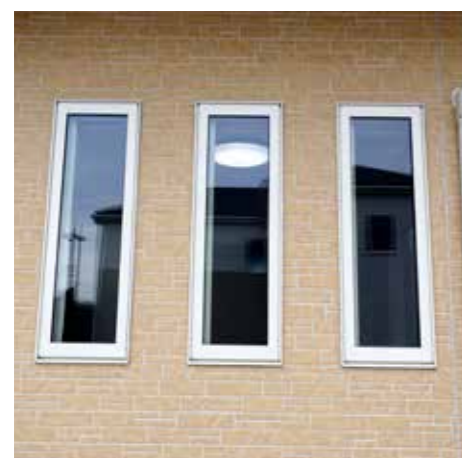

デザイン性と耐久性 ハイクオリティな ケイミュースाइディング外壁

先進の技術で質感やカラーリングをハイクオリティな表現が可能になった外壁材、サイディングは個性的なラインナップが揃っています。

「親水コート」のサイディングはナノテクノロジーで雨水により汚れを落とし、美しさを保ちます。デザイン性と耐久性両立しています。

グラファール新築 2013年9月17日撮影

住む人の、気持ちを、カタチに。 住まいへのさまざまな願いに、 すぐれた外壁性能でお応えします。

●ケイミュースाइディング

外壁は、住まいの印象を決定づける大きな要素のひとつ。

それだけに、いつも美しく、ずっと美しく…とは、住む人の共通した願いではないでしょうか。

ケイミュースाइディングは、変色の原因となる紫外線に強いコーティングをそれぞれに採用。

「色あせにくい」という、外壁材として欠かせない基本性能を備えたラインナップを広く揃えています。

ケイミュースाइディングは、いまがキレイだけでなく、5年後・10年後を見つめた美しさを皆さまにご提供いたします。

外観の表情を生み出す外壁材。選ぶ決め手は、素材感とデザインです。ケイミュースाइディングは様々なニーズにお応えできるよう豊富なバリエーションをご用意しています。それぞれの特徴を理解して、住まいのイメージにあう外壁材をコーディネートすることが大切です。

※野田市みずき現地:平成27年2月2日撮影

ケイミューの サイディングデザイン バリエーションです。

先進の技術で質感やカラーリングをハイクオリティな表現が可能になった外壁材、サイディングは個性的なラインナップが揃っています。
「ケイミュー」のサイディングは親水コートで雨水により汚れを落とし、美しさを保ちます。
デザイン性と耐久性両立しています。

雨が浮かして汚れを流す「親水コート」

タクトホームの外壁は豊富なデザインバリエーションが自慢です。

川崎市むさし野現地 平成27年4月7日撮影

外壁材表面に水分子の膜を作り、雨で汚れを洗い流す。

親水コートの汚れ落ち効果
先進のナノテクノロジーによる親水コーティングが、外壁に付着した汚れを雨の力で洗い流します。雨で洗い流した後は、再び空気中の水分子を吸着。塗装表面をいつも水分子膜に守られている状態に保ちます。