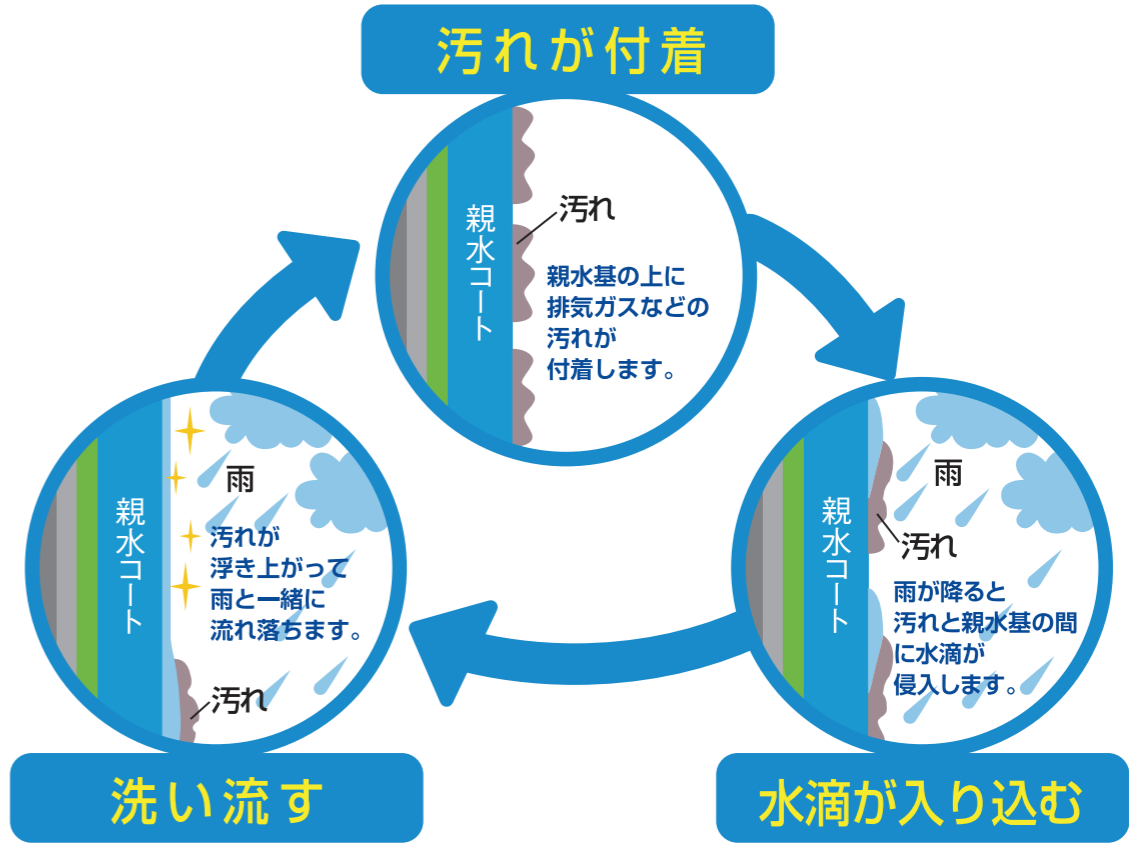

外観の表情を生み出す外壁材。選ぶ決め手は、素材感とデザインです。ケイミュースाइディングは様々なニーズにお応えできるよう豊富なバリエーションをご用意しています。それぞれの特徴を理解して、住まいのイメージにあう外壁材をコーディネートすることが大切です。

※野田市みずき現地:平成27年2月2日撮影

ケイミューの サイディングデザイン バリエーションです。

先進の技術で質感やカラーリングをハイクオリティな表現が可能になった外壁材、サイディングは個性的なラインナップが揃っています。
「ケイミュー」のサイディングは親水コートで雨水により汚れを落とし、美しさを保ちます。
デザイン性と耐久性両立しています。

クラブハウス 豊田みずき 平成27年2月2日撮影

いつでも美しさを保つ、高性能外壁。

親水コーティング外壁材「親水セラ」は、親水コートにより雨で汚れを浮かして洗い流します。

親水コート 親水コーティング外壁材

きれいが長持ち!!ケイミューの
エクセレージュ親水コート14

塗り方	横	継ぎ目	雨で流す	耐汚染性	★	耐塩害性	製品本体	耐凍害性	45分	耐水圧	3.5kg
-----	---	-----	------	------	---	------	------	------	-----	-----	-------

雨が浮かして汚れを流す「親水コート」

タクトホームの外壁は豊富なデザインバリエーションが自慢です。

川崎市むさし野現地 平成27年4月7日撮影

外壁材表面に水分子の膜を作り、雨で汚れを洗い流す。

親水コートの汚れ落ち効果
先進のナノテクノロジーによる親水コーティングが、外壁に付着した汚れを雨の力で洗い流します。雨で洗い流した後は、再び空気中の水分子を吸着。塗装表面をいつも水分子膜に守られている状態に保ちます。